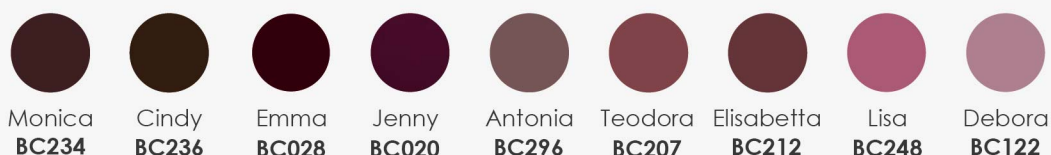

be
COLORS
—SOAK OFF—

Color your
Adventures

BC314
Irene

BC315
Lara

BC316
Adele

BC317
Nausica

BC318
Zara

BC319
Evelyn

BC320
Kaia

Winter Collection 2024

il Colore è Donna

SMALTO SOAK OFF

TEXTURE FLUIDA E MORBIDA

Bocchetta da 14 ml

il Colore è Donna

SMALTO SOAK OFF