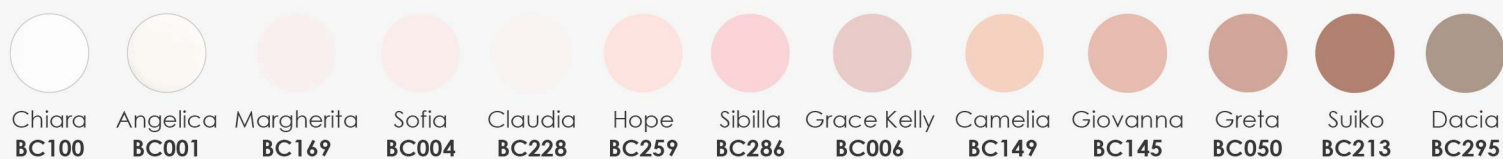

be
COLORS
—SOAK OFF—

Color your
Adventures

BC314
Irene

BC315
Lara

BC316
Adele

BC317
Nausica

BC318
Zara

BC319
Evelyn

BC320
Kaia

Winter Collection 2024

il Colore è Donna

SMALTO SOAK OFF

TEXTURE FLUIDA E MORBIDA

Bocchetta da 14 ml

il Colore è Donna

SMALTO SOAK OFF